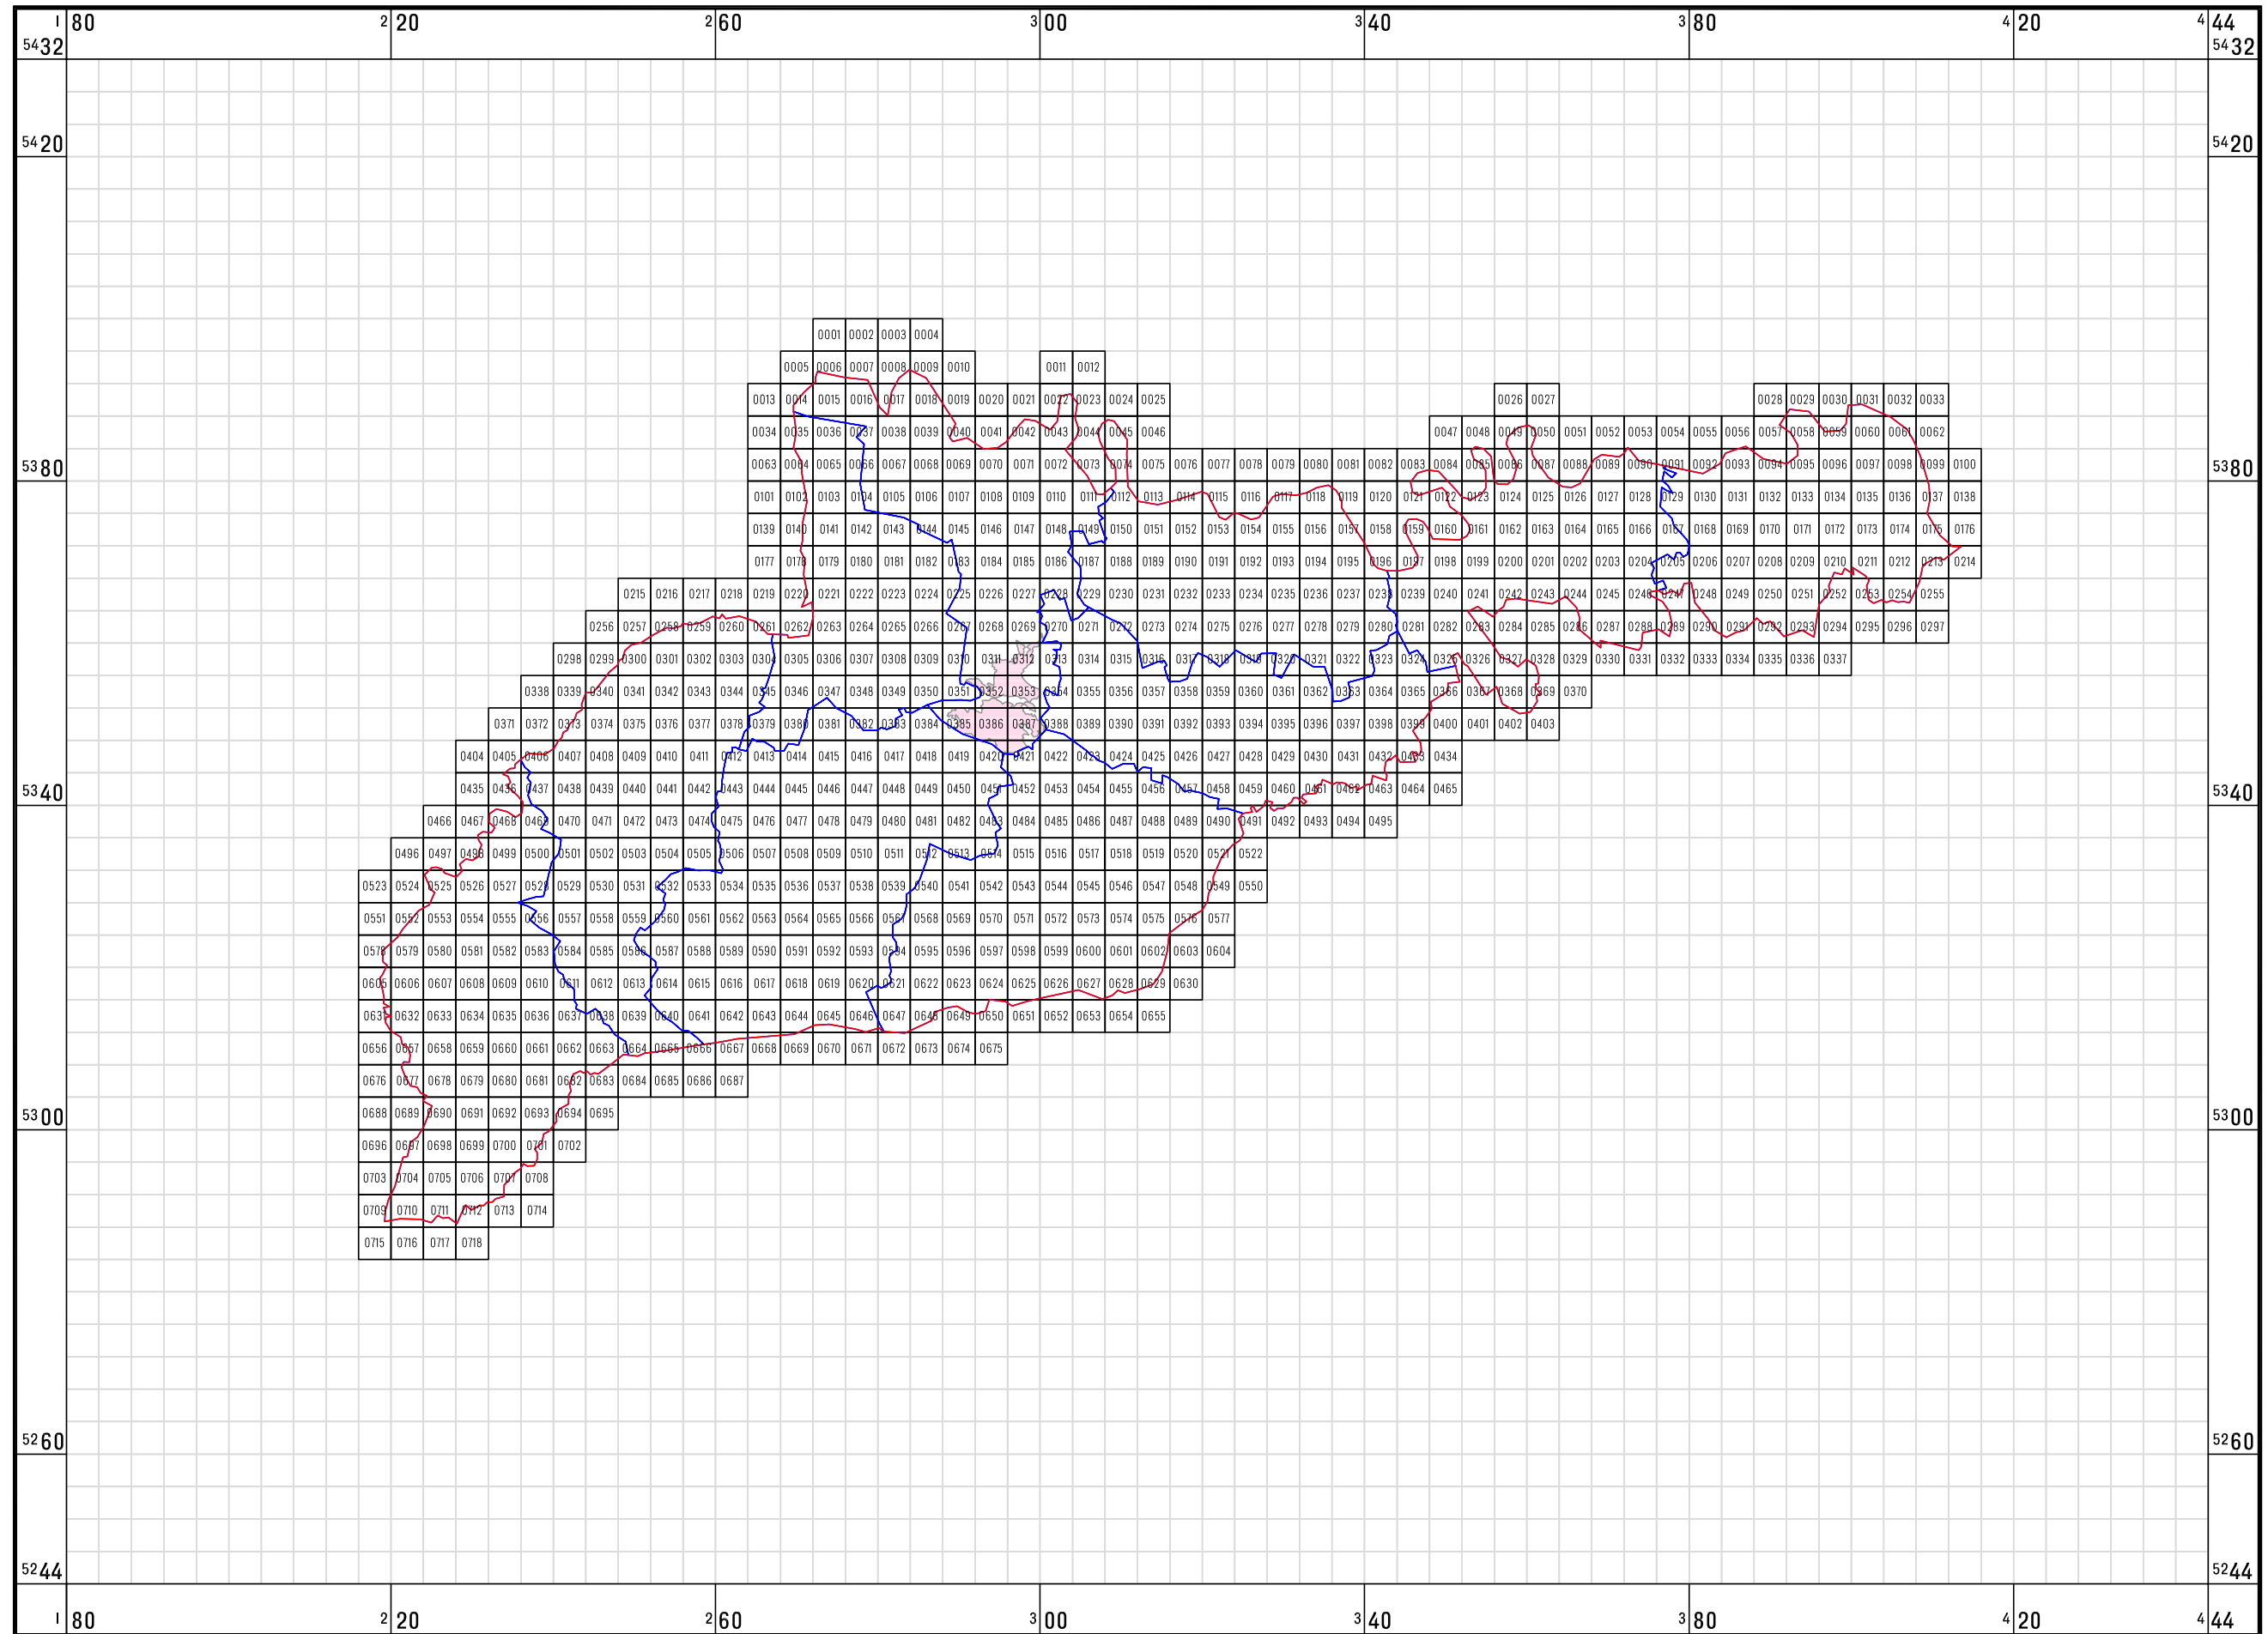

ДЕРЖАВНЕ АГЕНТСТВО ЗЕМЕЛЬНИХ РЕСУРСІВ УКРАЇНИ

Система координат МСК-73 (УСК-2000)
Чернівецька область

БЛАНКОВА КАРТА
в розграфці номенклатур планів масштабу 1:10 000

1 : 800 000
в 1 сантиметрі 8 000 метрів

© Науково-дослідний інститут геодезії і картографії
Держгеоагентство України, 2012