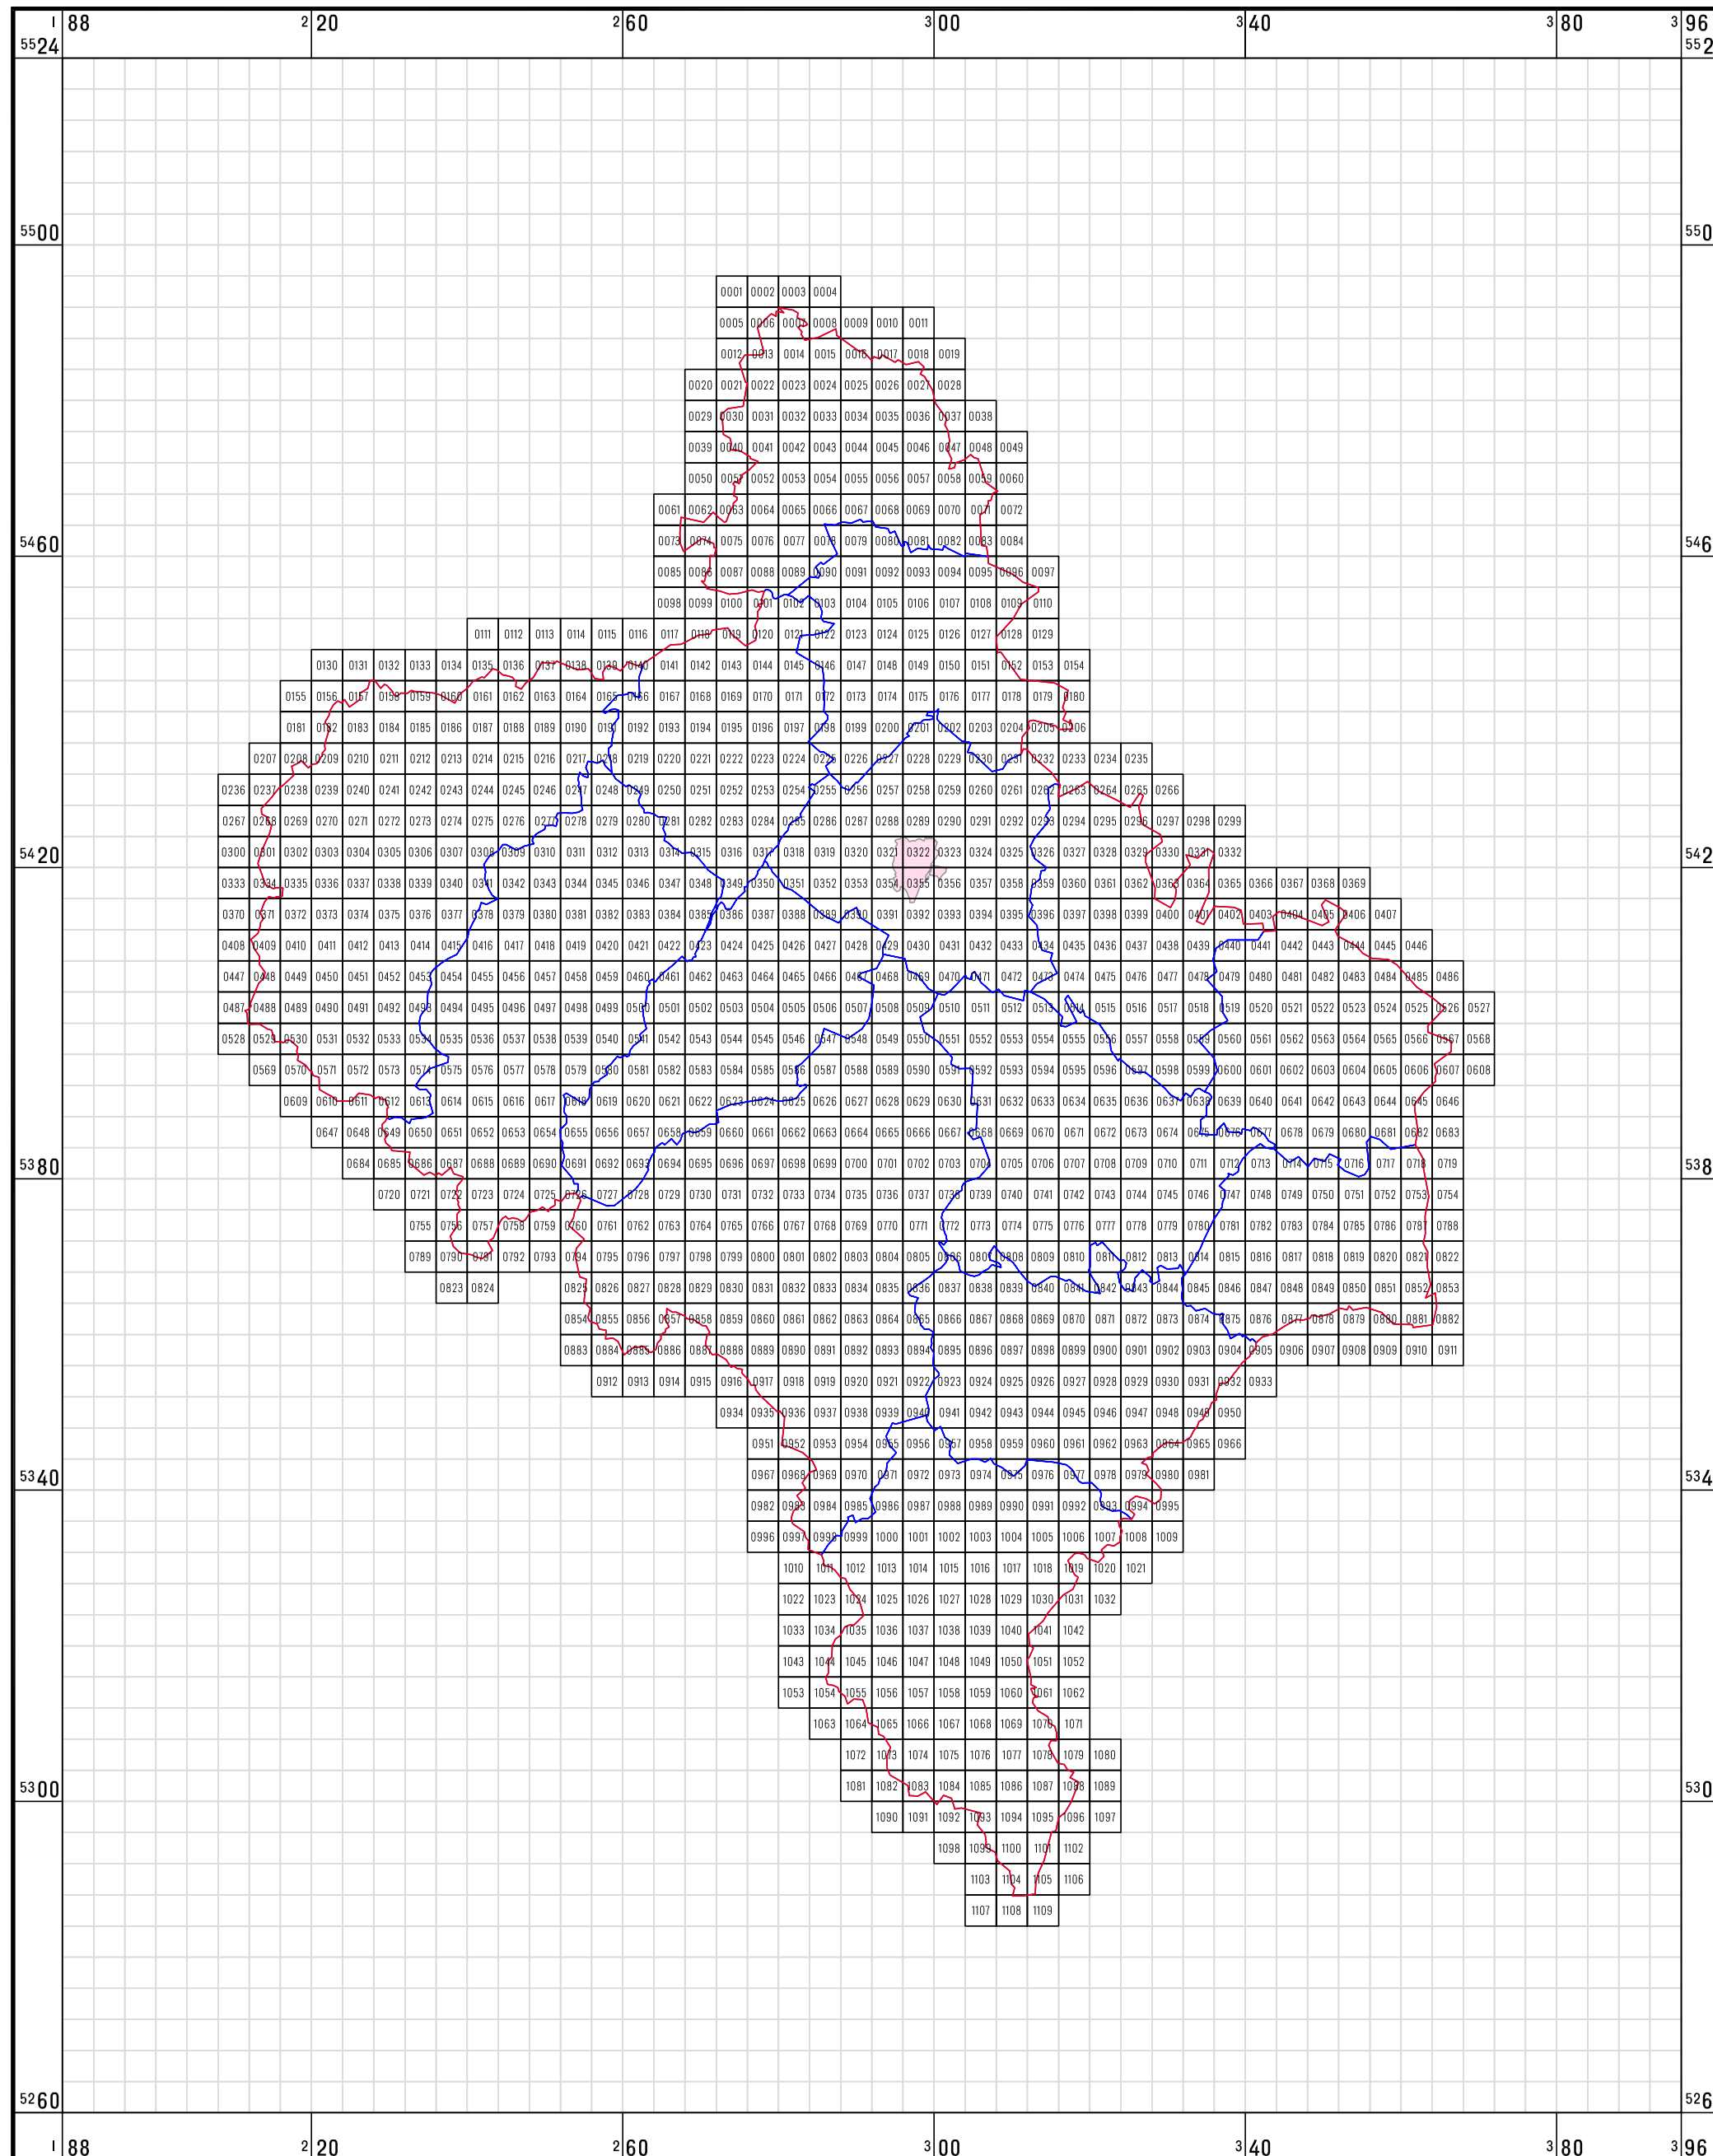

ДЕРЖАВНЕ АГЕНТСТВО ЗЕМЕЛЬНИХ РЕСУРСІВ УКРАЇНИ

Система координат МСК-26 (УСК-2000)  
Івано-Франківська область

БЛАНКОВА МАРТА  
в розграфці номенклатур планів масштабу 1:10 000

1 : 800 000  
в 1 сантиметрі 8 000 метрів

© Науково-дослідний інститут геодезії і картографії  
Держгеоагентство України. 2012