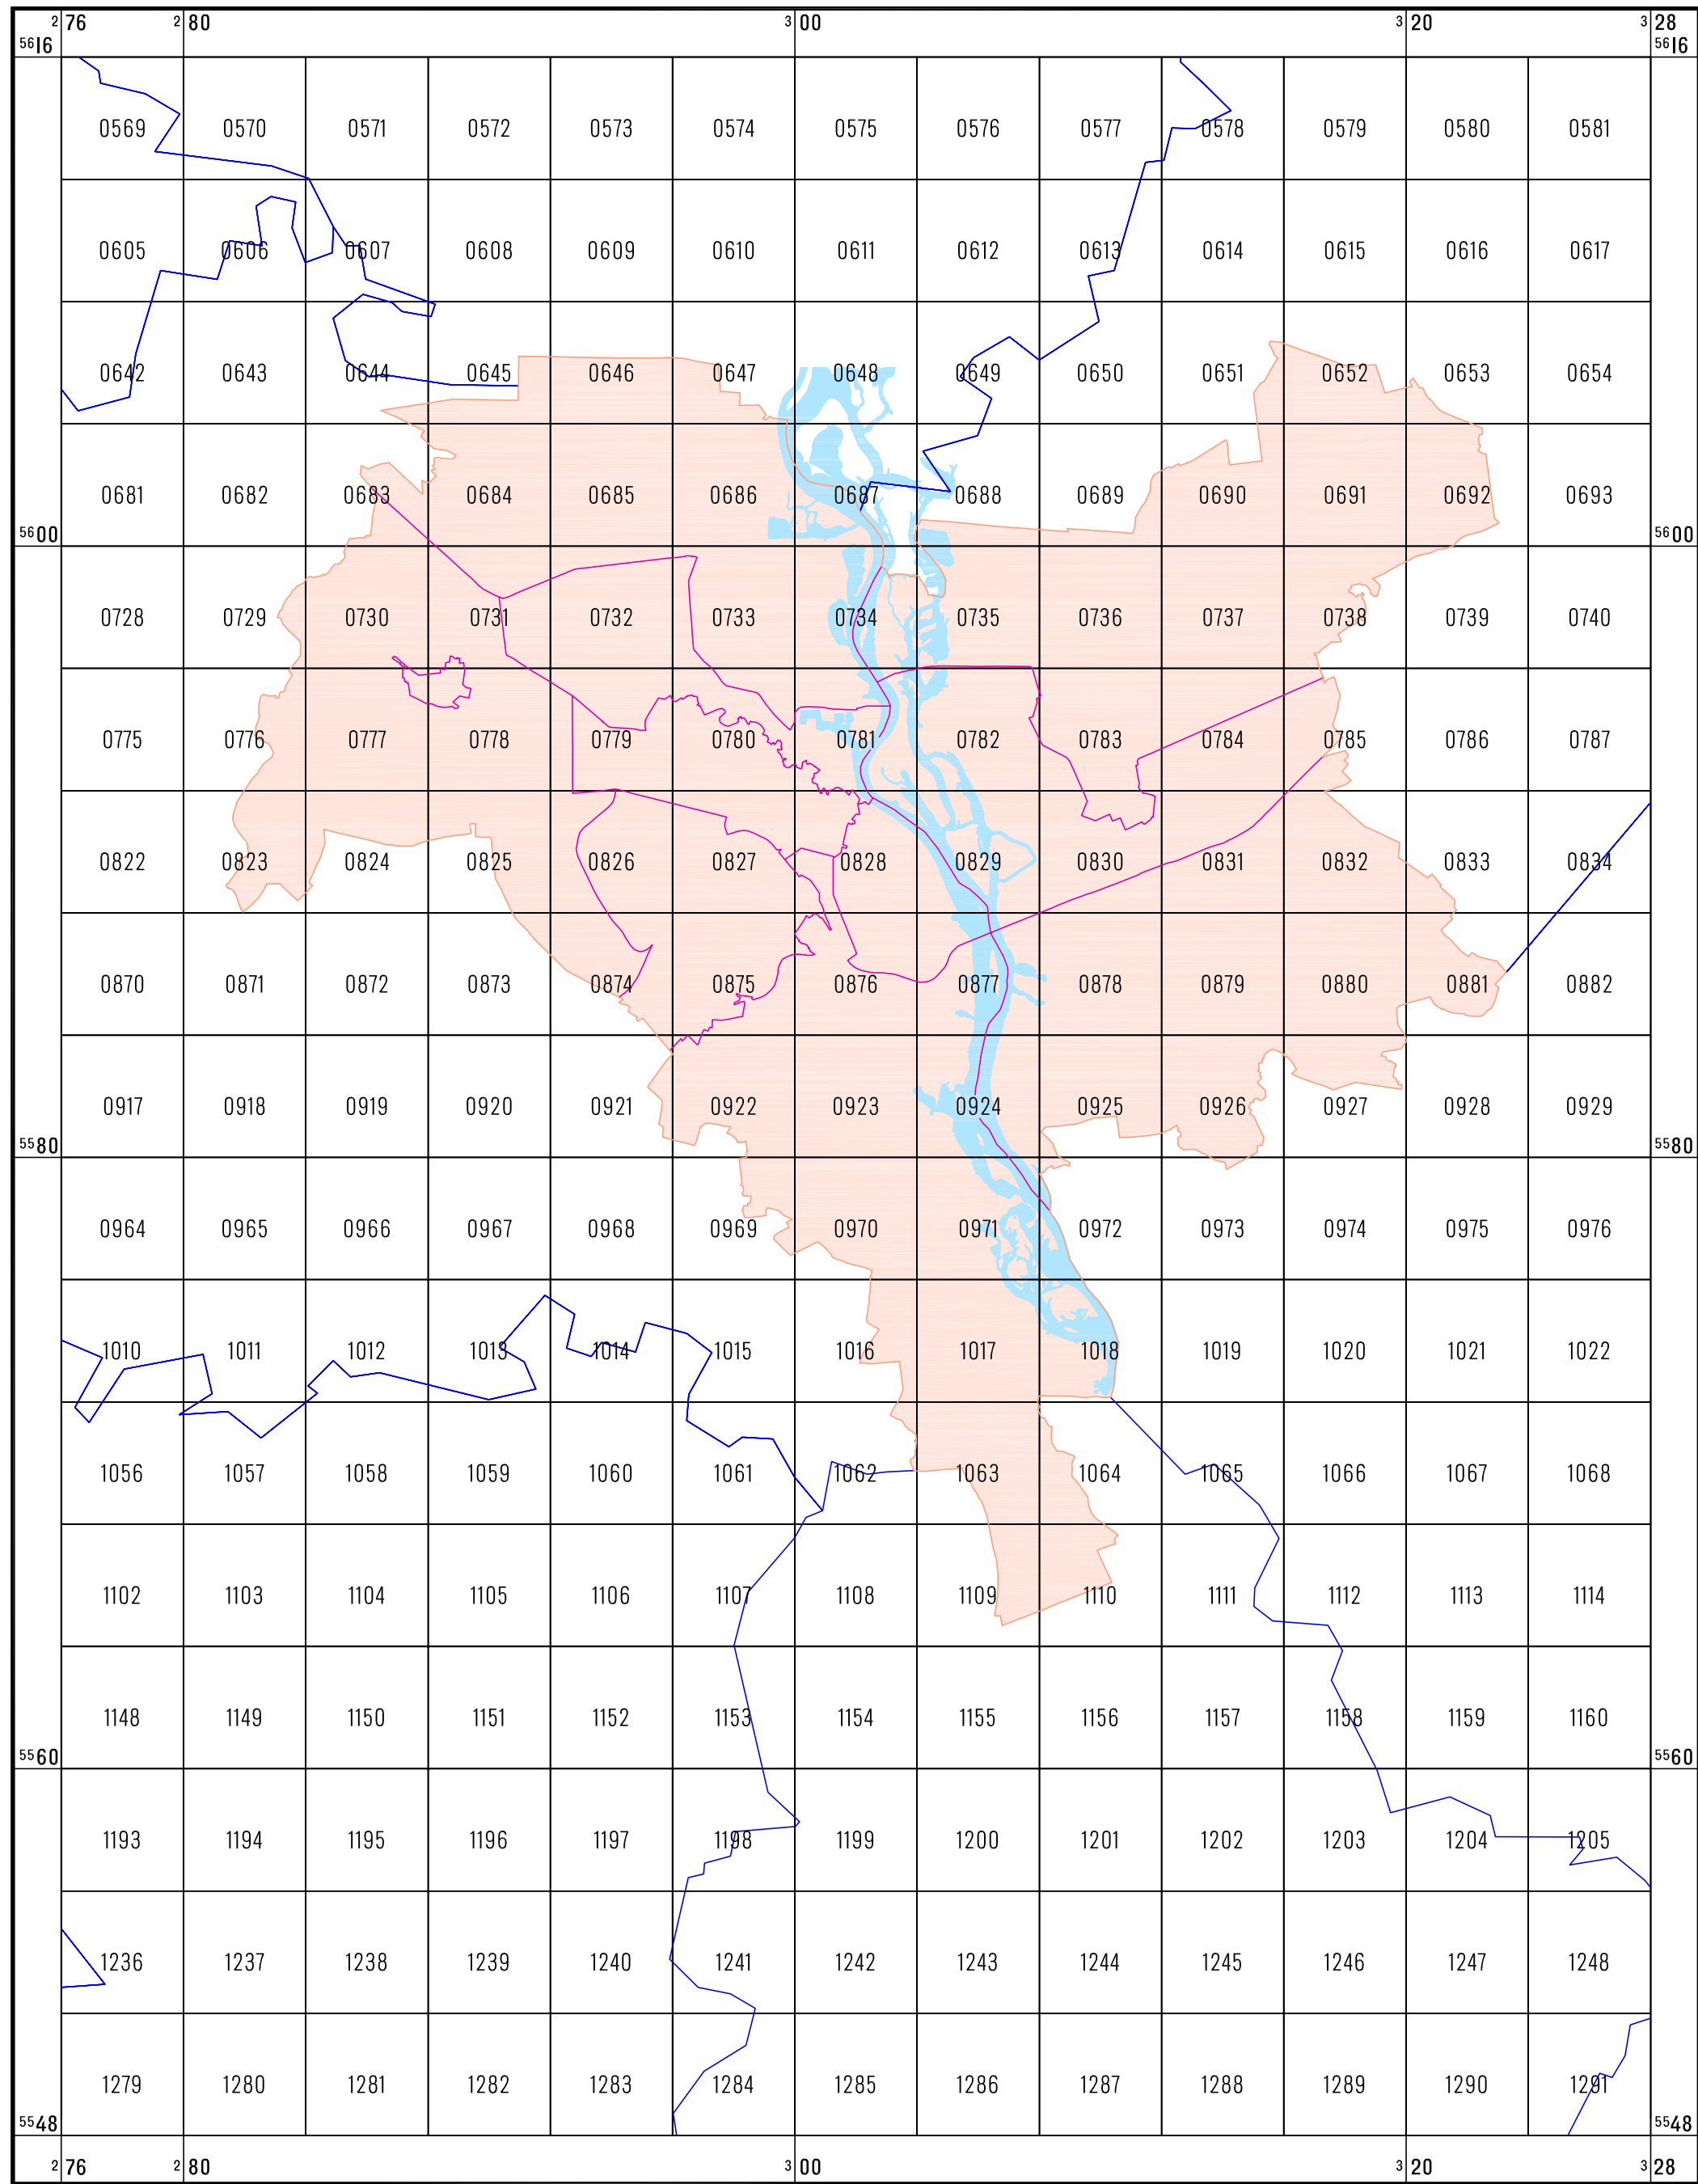

ДЕРЖАВНЕ АГЕНТСТВО ЗЕМЕЛЬНИХ РЕСУРСІВ УКРАЇНИ

Система координат МСК-80 (УСК-2000)

м. Київ

БЛАНКОВА КАРТА

в розграфці номенклатур планів масштабу 1:10 000

1 : 200 000
в 1 сантиметрі 2 000 метрів

© Науково-дослідний інститут геодезії і картографії
Держгеоагентство України, 2012