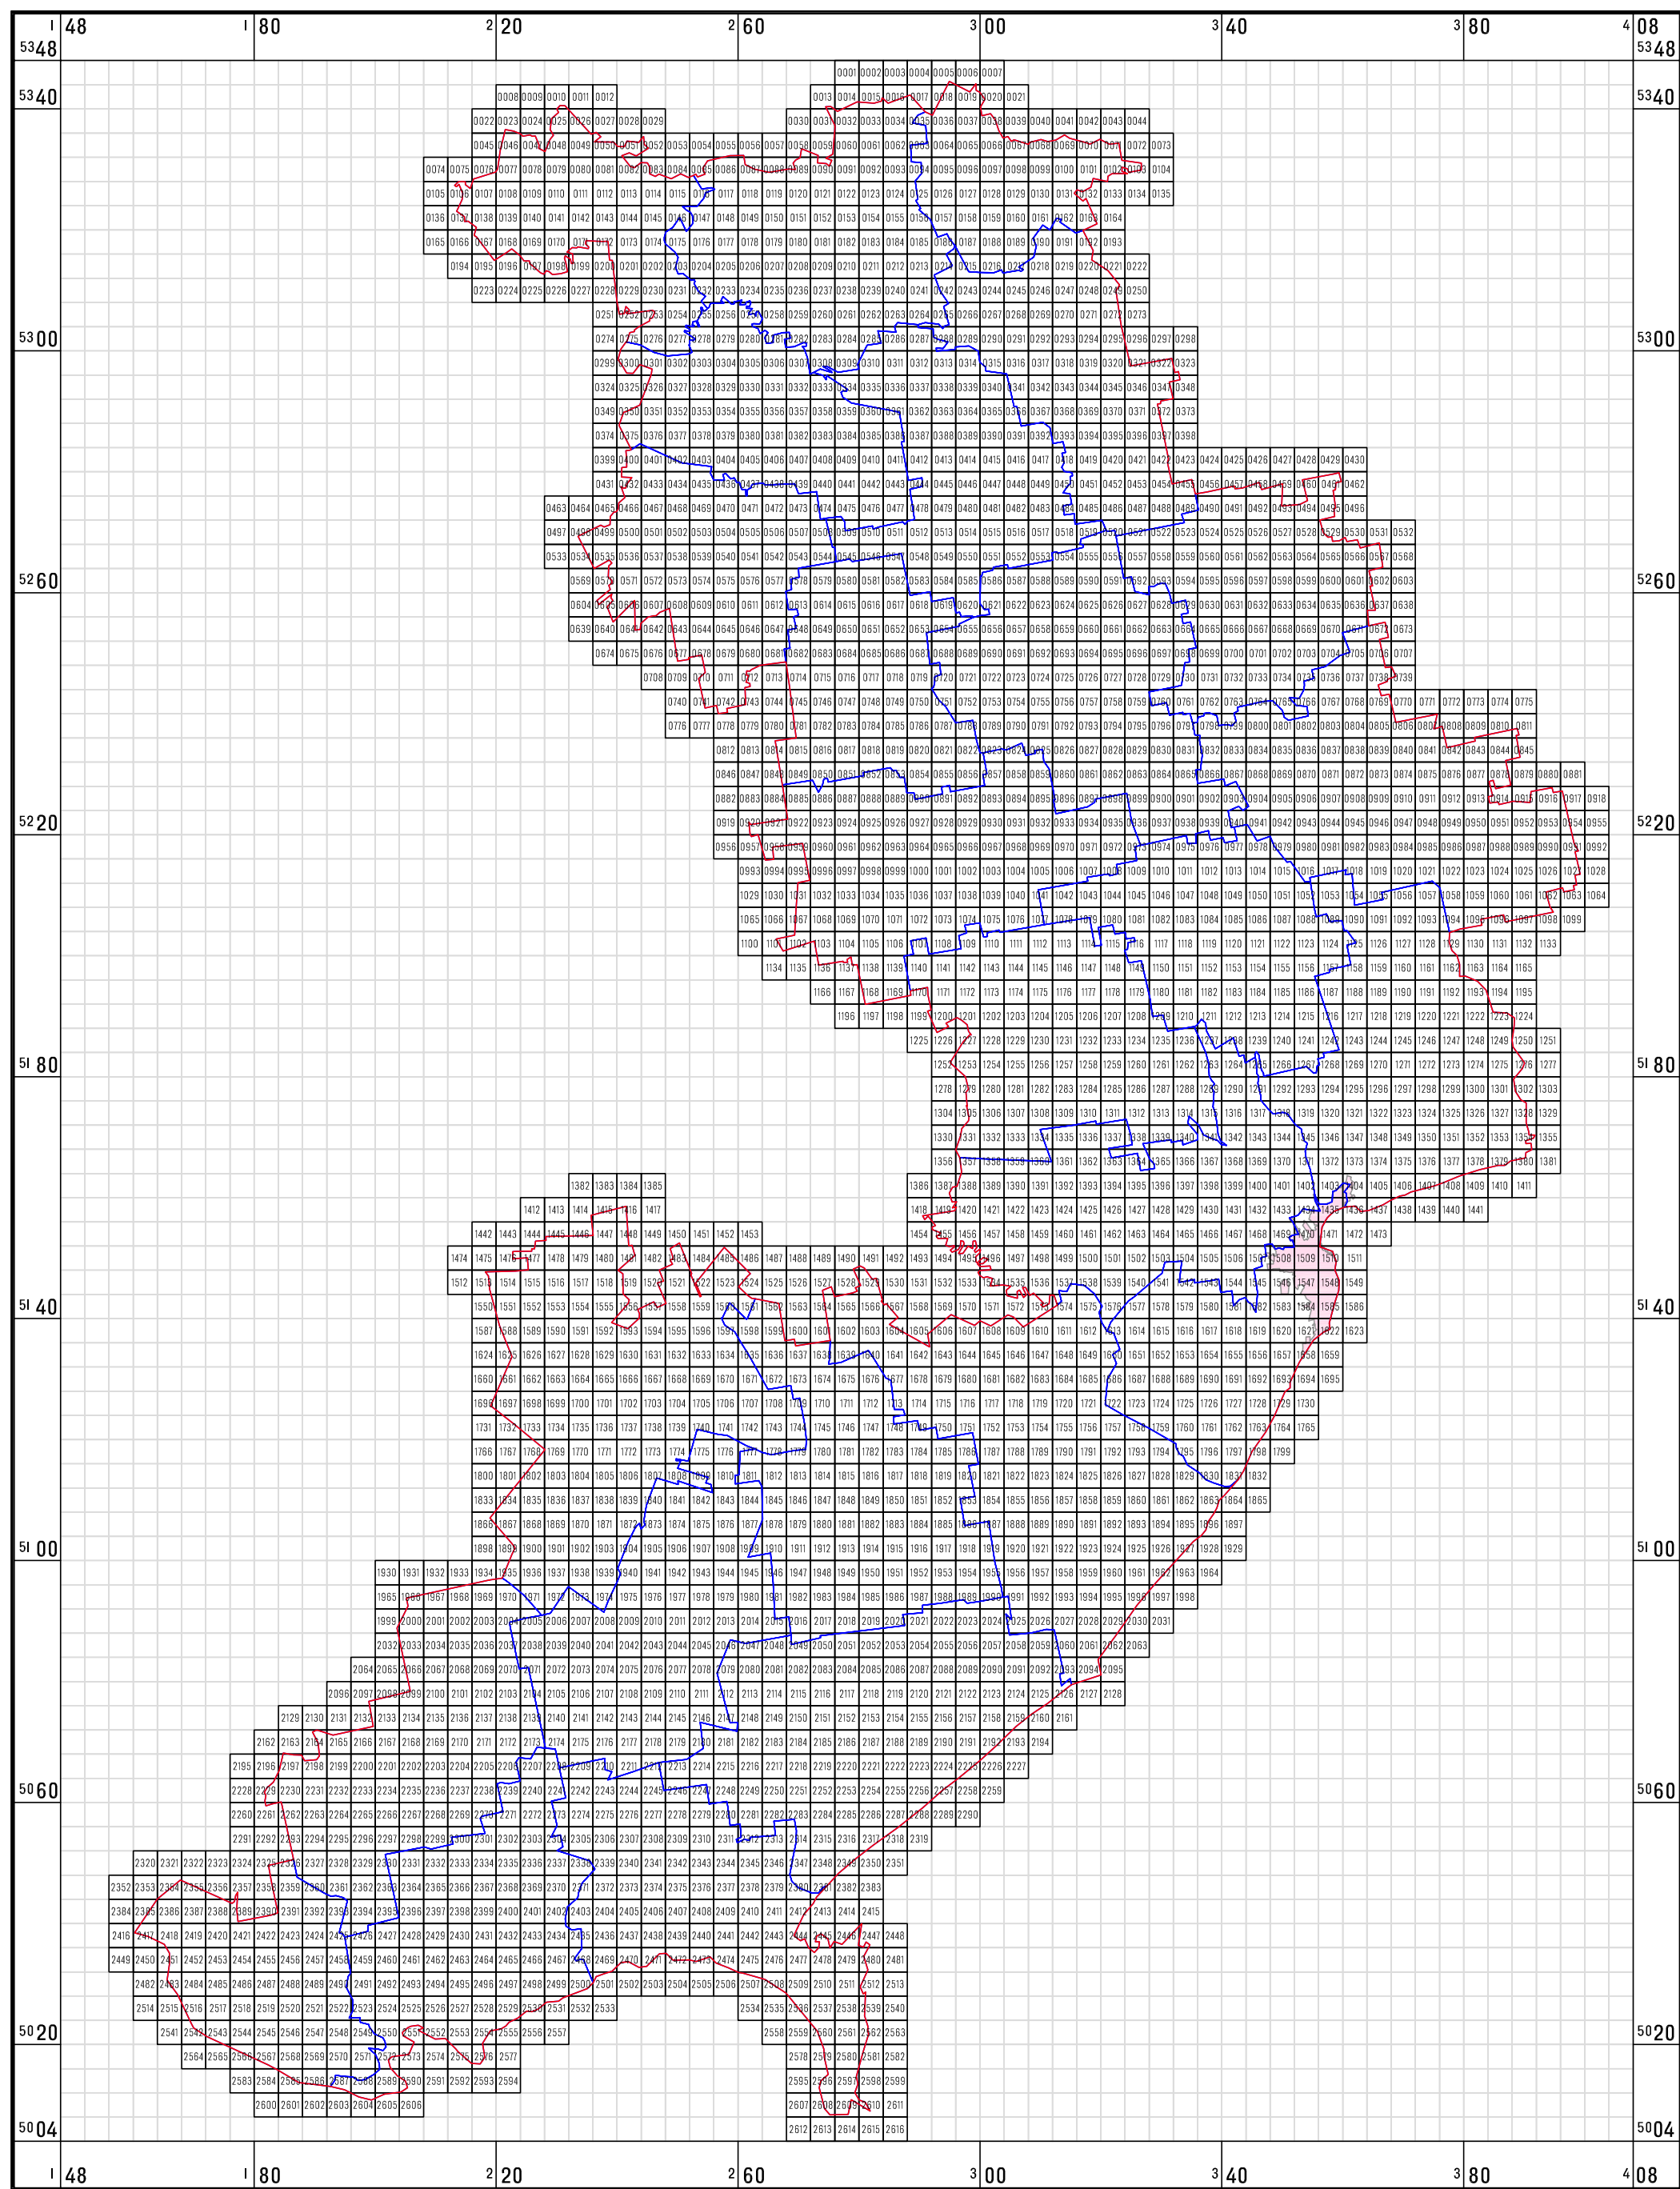

ДЕРЖАВНЕ АГЕНТСТВО ЗЕМЕЛЬНИХ РЕСУРСІВ УКРАЇНИ

Система координат МСК-51 (УСК-2000)  
Одеська область

БЛАНКОВА МАРТА  
в розграфці номенклатур планів масштабу 1:10 000

1 : 1 000 000  
в 1 сантиметрі 10 000 метрів

© Науково-дослідний інститут геодезії і картографії  
Держгеоагентство України, 2012