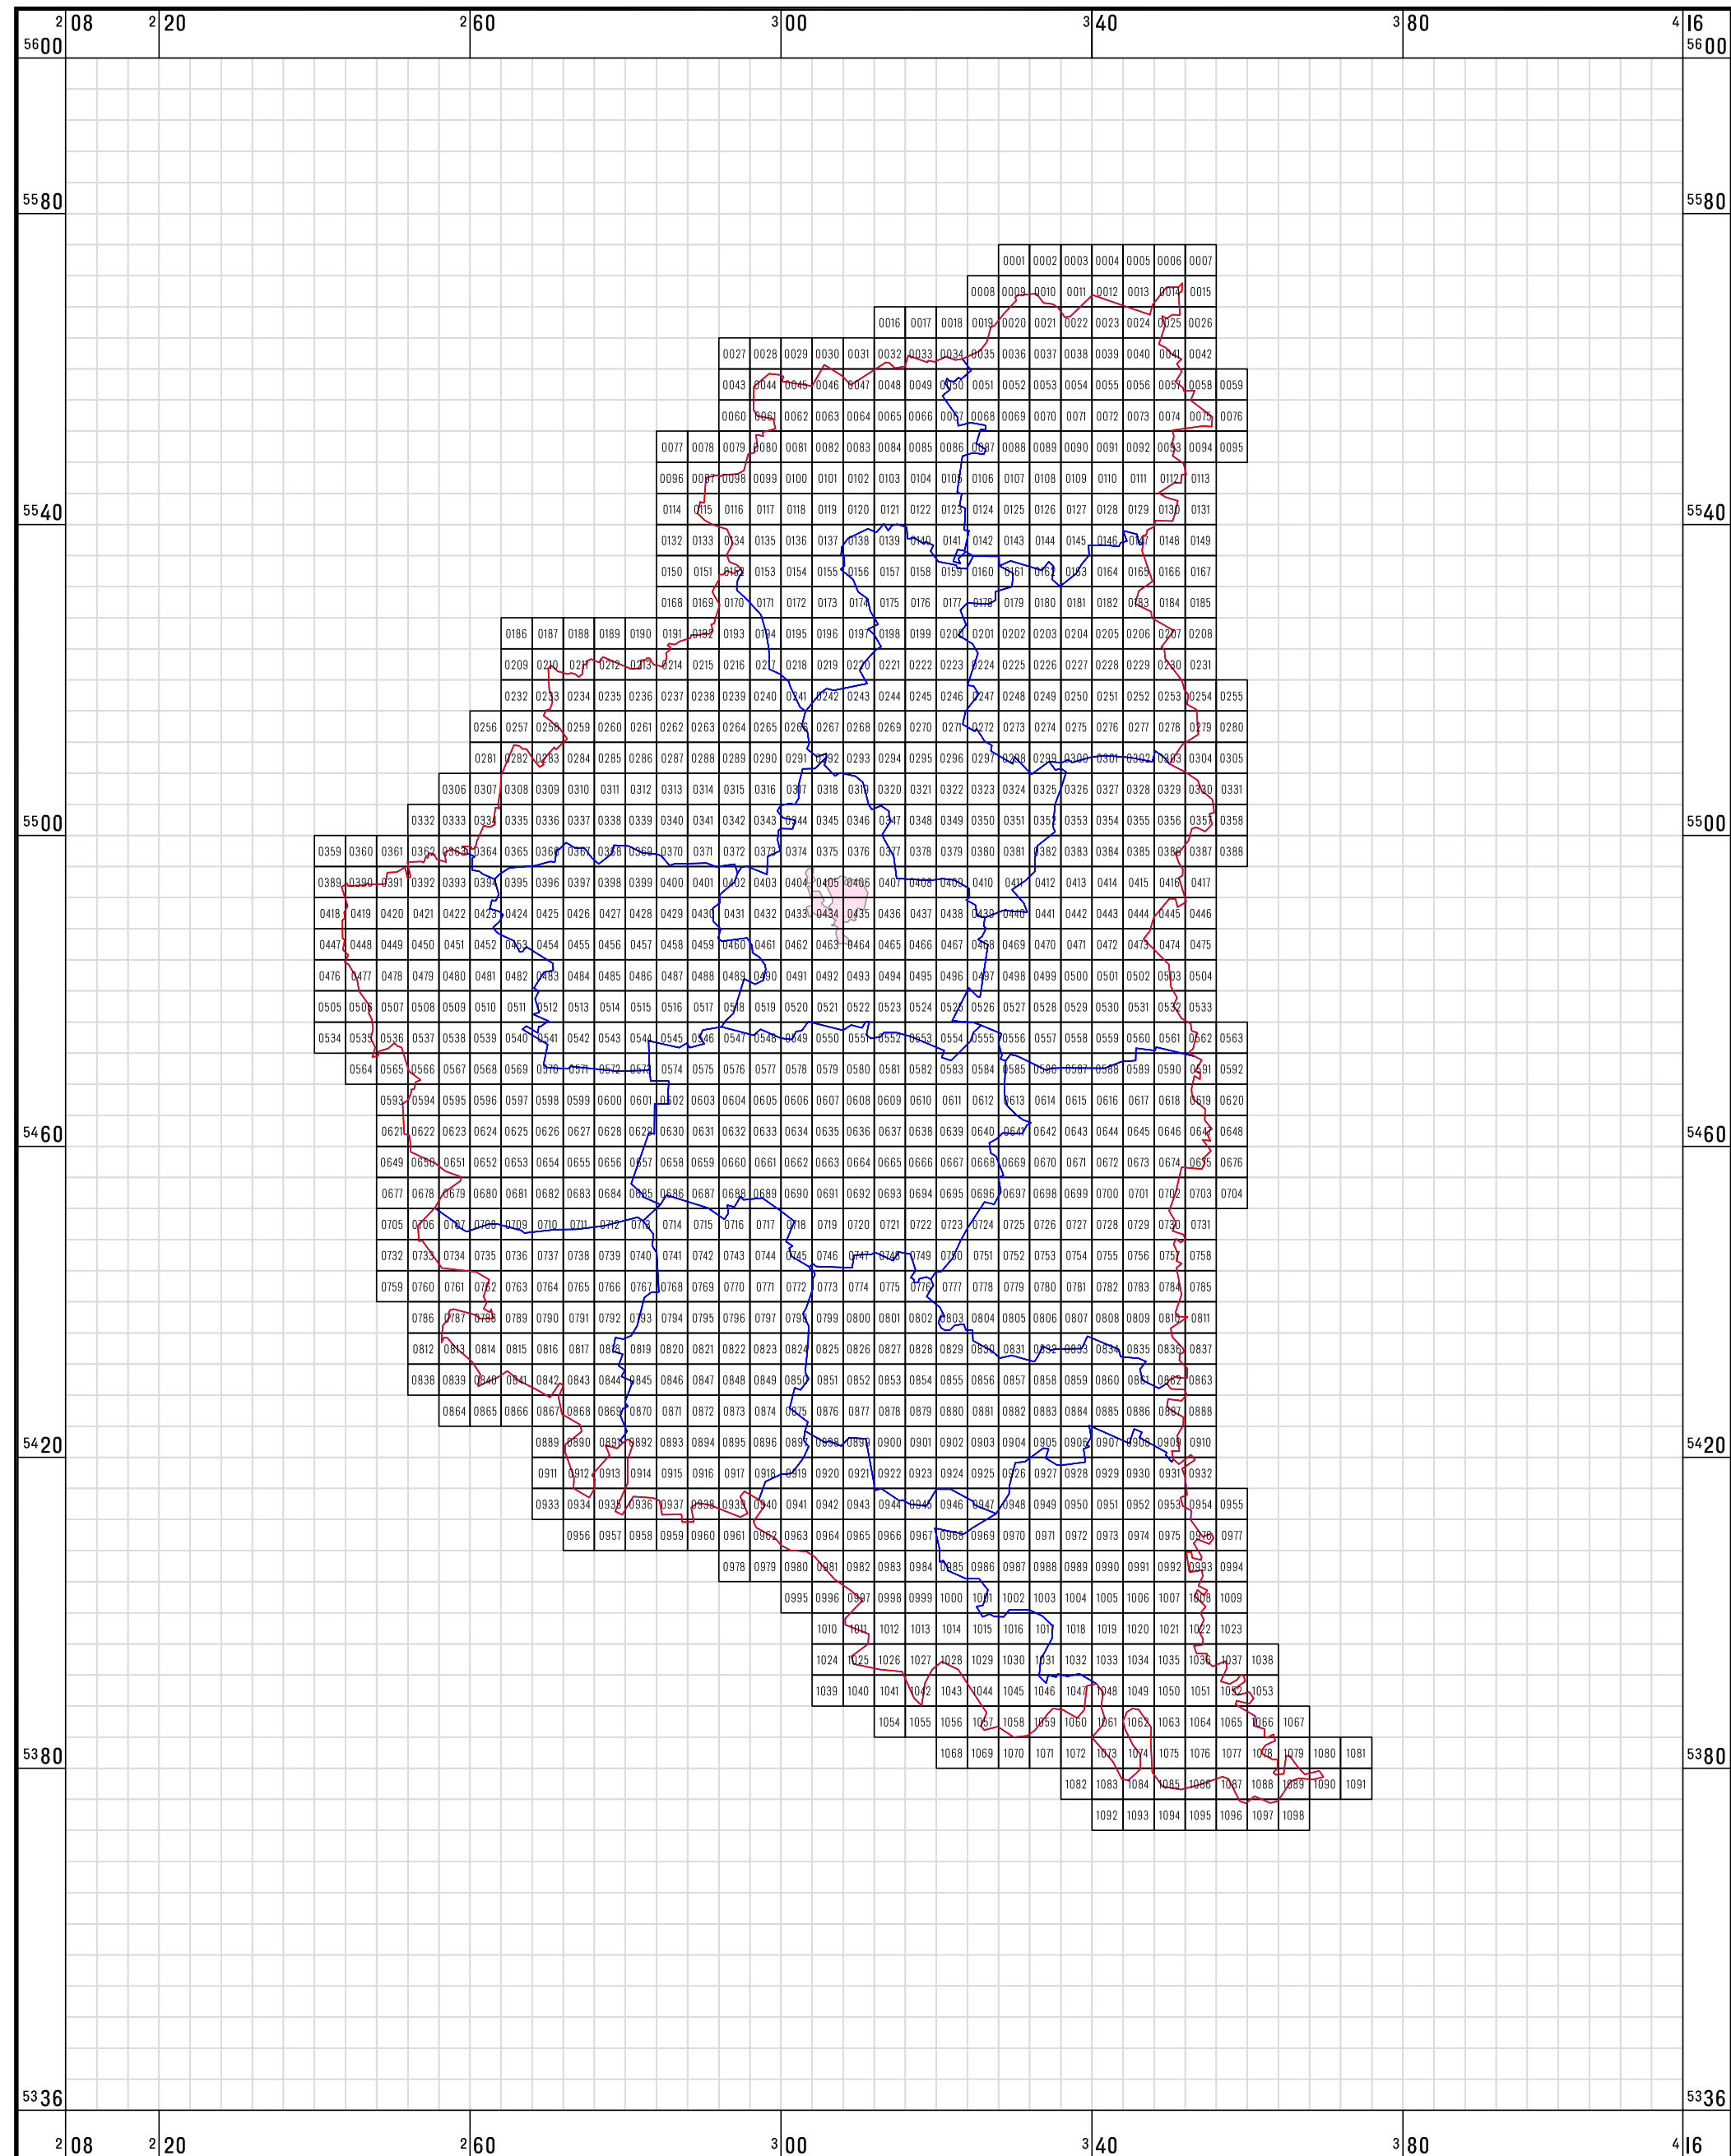

ДЕРЖАВНЕ АГЕНТСТВО ЗЕМЕЛЬНИХ РЕСУРСІВ УКРАЇНИ

Система координат МСК-61 (УСК-2000)
Тернопільська область

БЛАНКОВА КАРТА
в розграфці номенклатур планів масштабу 1:10 000

1 : 800 000
в 1 сантиметрі 8 000 метрів

© Науково-дослідний інститут геодезії і картографії
Держгеокадастру України. 2012